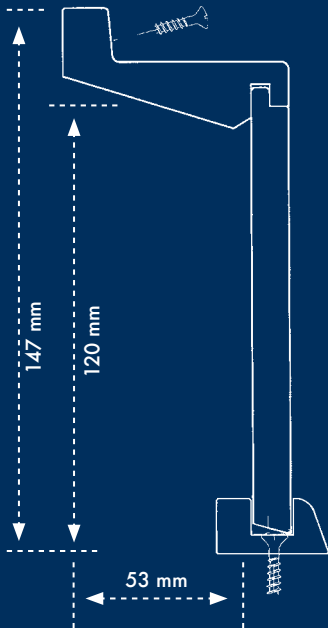

In Weiß und in allen gängigen Holzarten lieferbar.

Säulenleisten

Massivholz Frästeile
Säulenleiste
Formecke für Türanschluss
Bogensockel

flachliegende
Säulenleiste
20/40 mm

Sportbodenleiste mit Lüftungsschlitzen zur Belüftung von Schwingböden.

Profil 1500 Buche

mit Lüftungsschlitzen 70/28 mm Profil 1500
ohne Lüftungsschlitze 70/28 mm Profil 1510
Gummi-Dichtungslippe Nr. 182

Kabelkanalleisten

Oberteil	63/27 mm Profil	1620
Mittelteil	120/10 mm Profil	118
Montageleiste	30/15 mm Profil	195

Rohrleisten

Oberteil	50/38 mm Profil	161
Mittelteil	80/10 mm Profil	112
Montageleiste	30/15 mm Profil	195

In Weiß und in allen gängigen Holzarten lieferbar.

Füllscheuerweg 1, 56626 Andernach, Tel. (02632) 9584-0, Fax (02632) 9584-200, info@LeistenWagner.de, www.LeistenWagner.de

52/25 mm Profil 1130

40/20 mm Profil 114

58/20 mm Profil 1730

35/6 mm Profil 894

20/20 mm Profil 2140

25/15 mm Profil 785

15/9 mm Profil 140

18/14 mm Profil 143