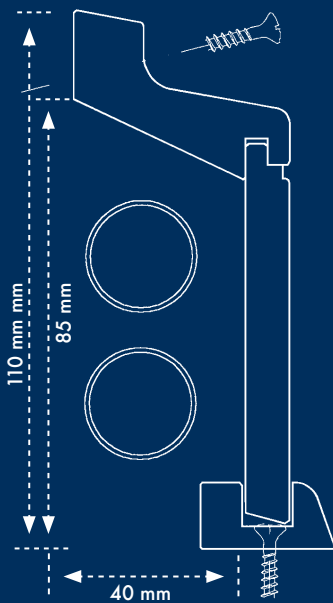

In Weiß und in allen gängigen Holzarten lieferbar.

Säulenleisten

Massivholz Frästeile
Säulenleiste
Formecke für Türanschluss
Bogensockel

flachliegende
Säulenleiste
20/40 mm

Sportbodenleiste mit Lüftungsschlitzen zur Belüftung von Schwingböden.

Profil 1500 Buche

mit Lüftungsschlitzen 70/28 mm Profil 1500
ohne Lüftungsschlitze 70/28 mm Profil 1510
Gummi-Dichtungslippe Nr. 182

Kabelkanalleisten

Oberteil	63/27 mm Profil	1620
Mittelteil	120/10 mm Profil	118
Montageleiste	30/15 mm Profil	195

Rohrleisten

Oberteil	50/38 mm Profil	161
Mittelteil	80/10 mm Profil	112
Montageleiste	30/15 mm Profil	195

In Weiß und in allen gängigen Holzarten lieferbar.

Füllscheuerweg 1, 56626 Andernach, Tel. (02632) 9584-0, Fax (02632) 9584-200, info@LeistenWagner.de, www.LeistenWagner.de

52/25 mm Profil 1130

40/20 mm Profil 114

58/20 mm Profil 1730

35/6 mm Profil 894

20/20 mm Profil 2140

25/15 mm Profil 785

15/9 mm Profil 140

18/14 mm Profil 143