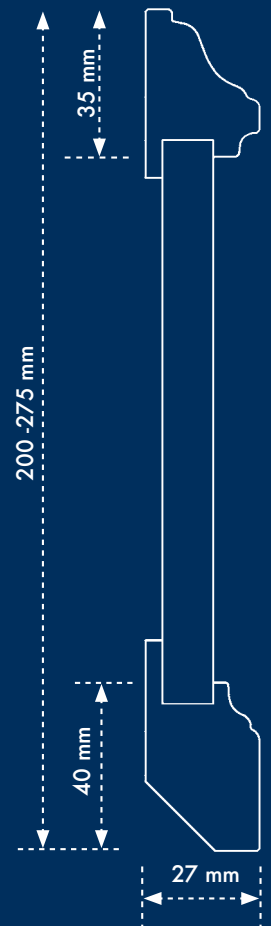

Lieferprogramm HolzLeisten

Nr. 03

Klassik-Leiste *Im Stil der „alten“ Zeit*

Profil 2863

- Leistenhöhe bis zu 275 mm
- 3-teilig
- Kopf- und Fußprofile sind aus Hartholz gefräst
- Das Mittelteil ist aus MDF
- Die Komponenten werden weiß grundiert geliefert
Die Endlackierung erfolgt nach der Montage

Sockelleisten mit Berliner Profil

Profil 137 MDF Weiß

- 60/20 mm Profil 139
- 80/20 mm Profil 136
- 100/20 mm Profil 137
- 120/20 mm Profil 138
- 150/20 mm Profil 2200

In Weiß und in allen gängigen Holzarten lieferbar.

Rohrleisten

Oberteil	50/38 mm Profil	161
Mittelteil	80/10 mm Profil	112
Montageleiste	30/15 mm Profil	195

In Weiß und in allen gängigen Holzarten lieferbar.

Füllscheuerweg 1, 56626 Andernach, Tel. (02632) 9584-0, Fax (02632) 9584-200, info@LeistenWagner.de, www.LeistenWagner.de

52/25 mm Profil 1130

40/20 mm Profil 114

58/20 mm Profil 1730

35/6 mm Profil 894

20/20 mm Profil 2140

25/15 mm Profil 785

15/9 mm Profil 140

18/14 mm Profil 143